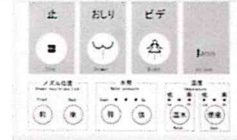

ワイヤレスリモコン

あると便利なりモコンでちょっとしたお得感を演出。お手軽、楽、使いやすい。トイレのイメージアップにつながります。ボタンは大きく見やすく使いやすいデザインです。