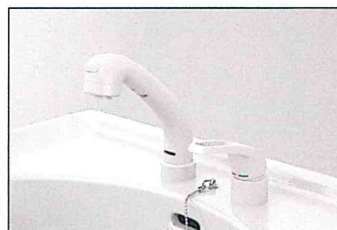

## ホース内蔵タイプ シングルレバーシャワー水栓

使いやすいリフトアップ機能付きのシングルレバーシャワー水栓です。

整水 シャワー 着脱

シャワーヘッド前面のスイッチでシャワーと整水の切替えがワンタッチ。シャワーヘッドの着脱も簡単です。