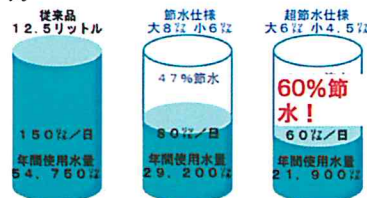

4人家族(男性2人・女性2人)大1回/日・人、小2回/人で計算しています。