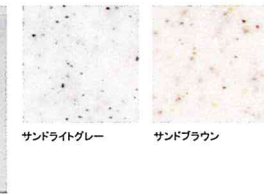

キッチンの意匠性を高めるワークトップ

人造大理石製ワークトップ

キッチンのインテリア性をアップ。耐久性にも優れています。